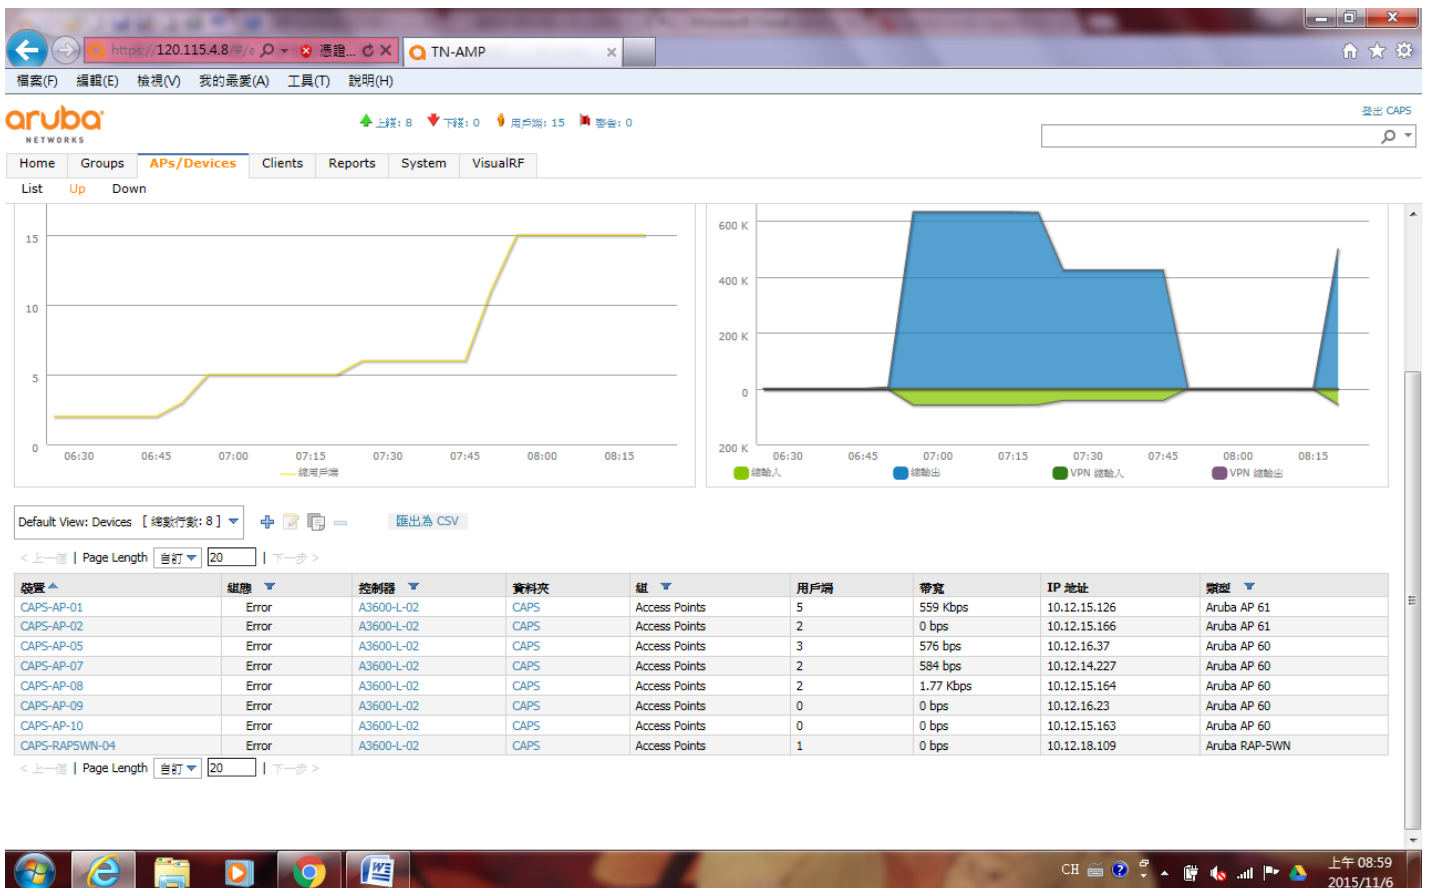

臺南市立長安國小 104 年度資訊教育評鑑佐證資料

無線網路控制器監看畫面

TANetRoaming(SSID)畫面及 Web Portal 認證頁面

https://securelogin.aruba... 臺南市無線漫遊網路入口...

檔案(F) 編輯(E) 檢視(V) 我的最愛(A) 工具(T) 說明(H)

Wi-Fi 臺南市教育局資訊中心 無線網路入口網站

提供臺南市中小學師生與漫遊用戶使用無線網路
請選擇登入類別 TANet漫遊用戶
請輸入認證帳號密碼登入

帳號：

密碼：

登入

目前連線到:
TANetRoaming 2
網際網路存取

無線網路連線

- TANetRoaming 已經連線
- TN-Teacher
- default401

開啟網路和共用中心

注意事項：
1. 本服務僅為臺南市中小學師生及參與校園無線計畫互連單位(網址)。
2. TANetRoaming 無線上網服務之認證方式：
(1) 請先選擇你的登入身份。
(2) 輸入你的TANet漫遊用戶帳號及密碼(請填寫完整帳號位址, 範例: tainan@tn.edu.tw)。
(3) 有申請臺南市學生身份認證帳號者, 請輸入(範例: 學生帳號@tn.edu.tw)。
(4) 有申請iTaiwan的用戶, 請選擇iTaiwan身份, 輸入(範例: 手機號碼)與密碼。
(5) 輸入個人網路電話(VoIP)號碼及密碼(個人網路電話號碼查詢)。
3. 連線閒置時間如果超過20分鐘, 系統將會自動切斷連線服務, 需重新再登入連線。
4. TANetRoaming僅提供網頁瀏覽功能。