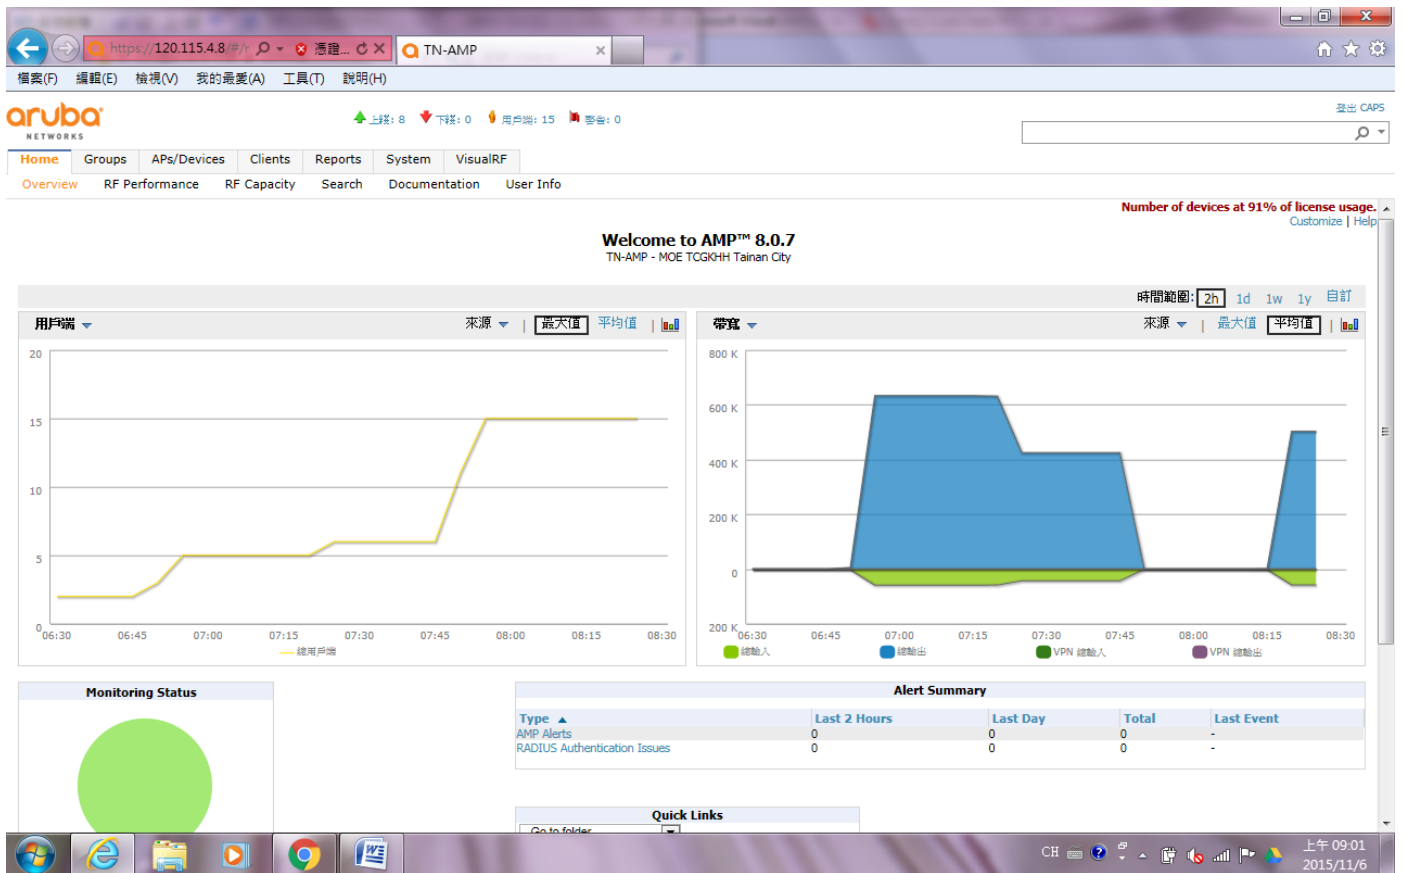

臺南市立長安國小 104 年度資訊教育評鑑佐證資料

無線網路控制器監看畫面

TANetRoaming(SSID)畫面及 Web Portal 認證頁面

https://securelogin.aruba... 臺南市無線漫遊網路入口...

檔案(F) 編輯(E) 檢視(V) 我的最愛(A) 工具(T) 說明(H)

Wi-Fi 臺南市教育局資訊中心 無線網路入口網站

提供臺南市中小學師生與漫遊用戶使用無線網路
請選擇登入類別 TANet漫遊用戶
請輸入認證帳號密碼登入

帳號：

密碼：

登入

目前連線到:
TANetRoaming 2
網際網路存取

無線網路連線

- TANetRoaming 已經連線
- TN-Teacher
- default401

開啟網路和共用中心

注意事項：
1. 本服務僅為臺南市中小學師生及參與校園無線計畫互連單位(網址)。
2. TANetRoaming 無線上網服務之認證方式：
(1) 請先選擇你的登入身份。
(2) 輸入你的TANet漫遊用戶帳號及密碼(請填寫完整帳號位址, 範例: tainan@tn.edu.tw)。
(3) 有申請臺南市學生身份認證帳號者, 請輸入(範例: 學生帳號@tn.edu.tw)。
(4) 有申請iTaiwan的用戶, 請選擇iTaiwan身份, 輸入(範例: 手機號碼)與密碼。
(5) 輸入個人網路電話(VoIP)號碼及密碼(個人網路電話號碼查詢)。
3. 連線閒置時間如果超過20分鐘, 系統將會自動切斷連線服務, 需重新再登入連線。
4. TANetRoaming僅提供網頁瀏覽功能。